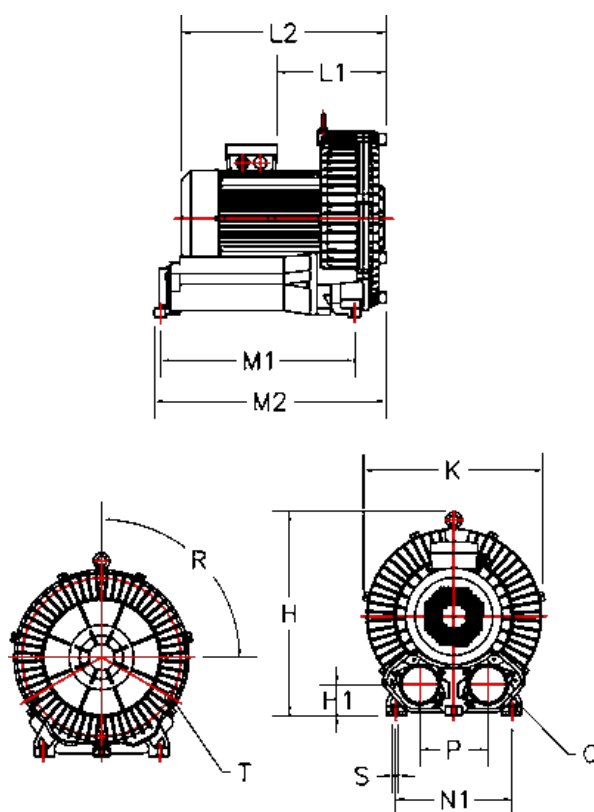

Varenummer: 2761093992021
 Beskrivelse: KLEEblower KB939 20/22 kW
 3x400/690V 50/60Hz Enkeltkammer med Klixon/bimetal

Mål

H = 629	N1 = 360
H1 = 95	P = 210
K = 560	Q = 2-PF 4"
L1 = 337	R (grader) = 3x120
L2 = 631.5	S = 6 x Ø16
M1 = 600	Støjniveau dB 50/60Hz = 76/81
M2 = 715	T = 3 - M12X1,75 - 15 dyb
N = 415	